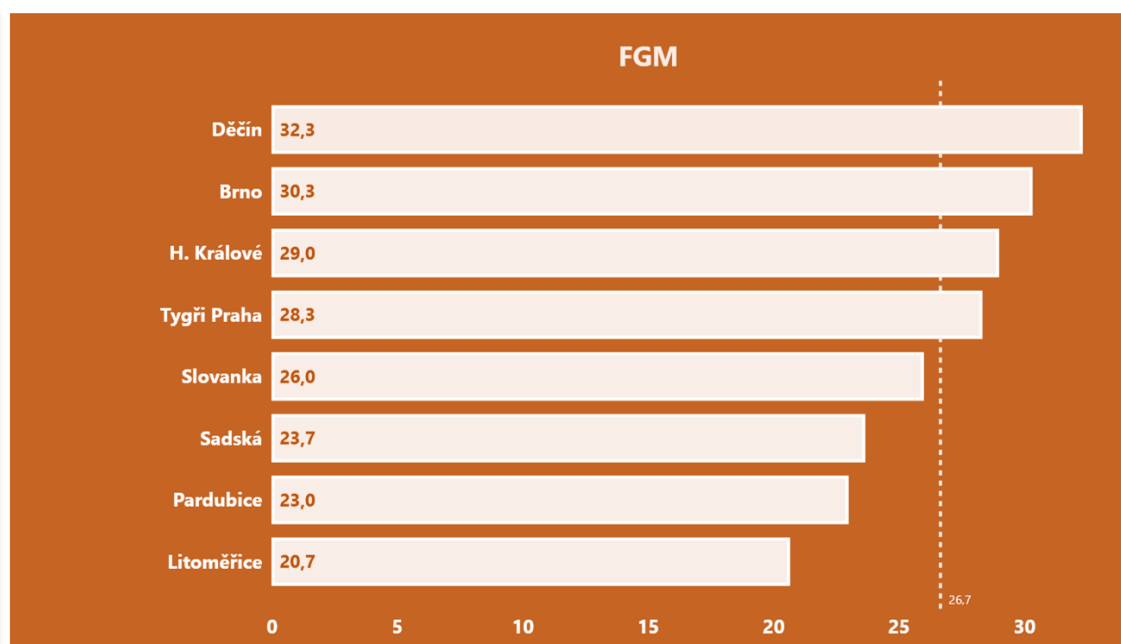

## [Statistiky zde](#)

body z vymezeného území 52:20

rychlý protiútok 17:9

zakončení z pole 31/68 : 15/80

trojky 2/10 : 4/23

trestné hody 5/10 : 18/28

útočný doskok 16:26

ztráty 41:33

## TÝMOVÉ STATISTIKY: