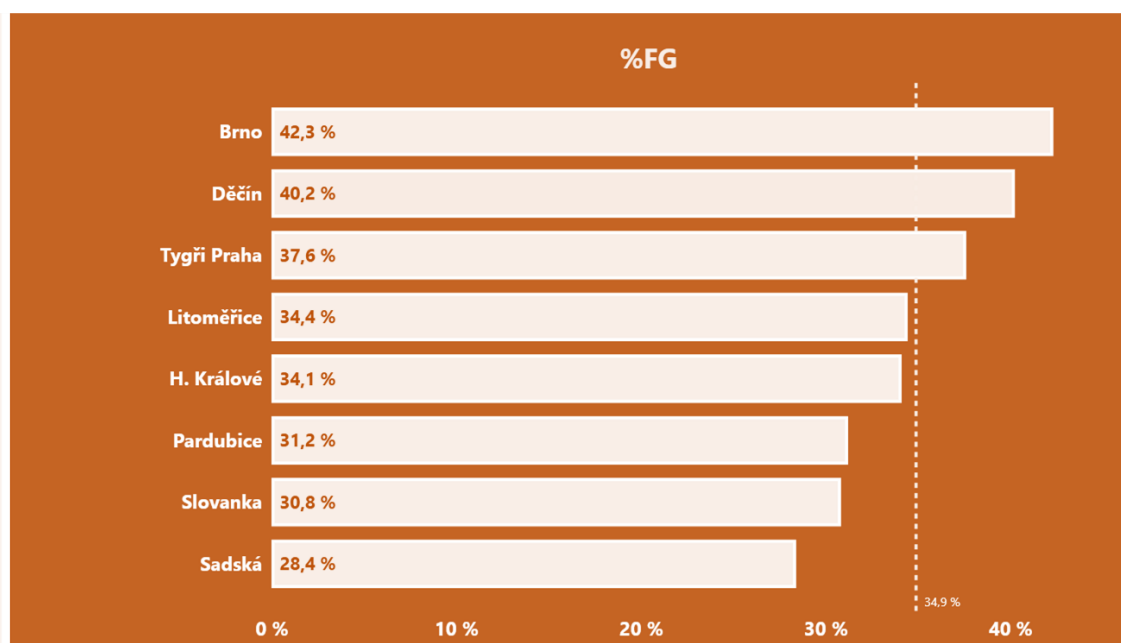

## [Statistiky zde](#)

body z vymezeného území 52:20

rychlý protiútok 17:9

zakončení z pole 31/68 : 15/80

trojky 2/10 : 4/23

trestné hody 5/10 : 18/28

útočný doskok 16:26

ztráty 41:33

## TÝMOVÉ STATISTIKY: