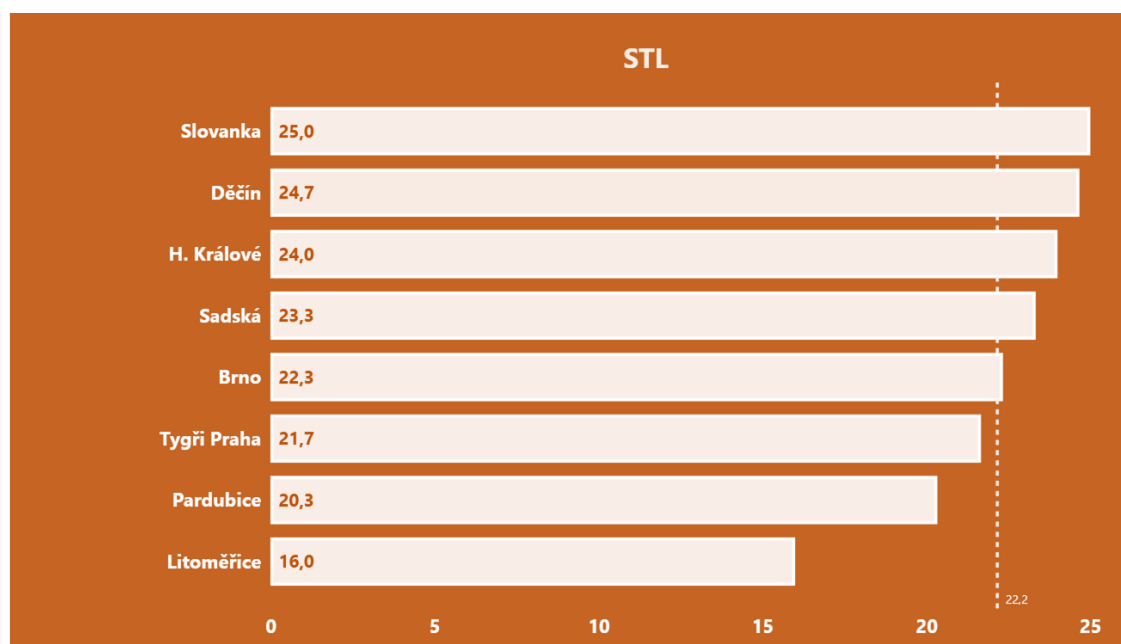

## [Statistiky zde](#)

body z vymezeného území 52:20

rychlý protiútok 17:9

zakončení z pole 31/68 : 15/80

trojky 2/10 : 4/23

trestné hody 5/10 : 18/28

útočný doskok 16:26

ztráty 41:33

## TÝMOVÉ STATISTIKY: