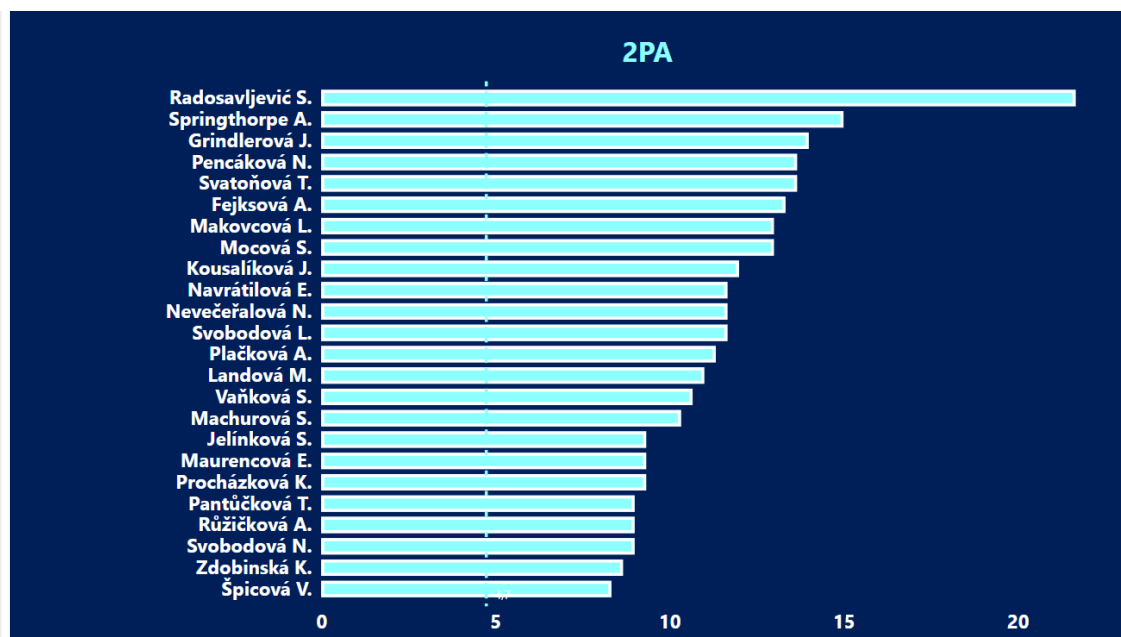

INDIVIDUÁLNÍ STATISTIKY