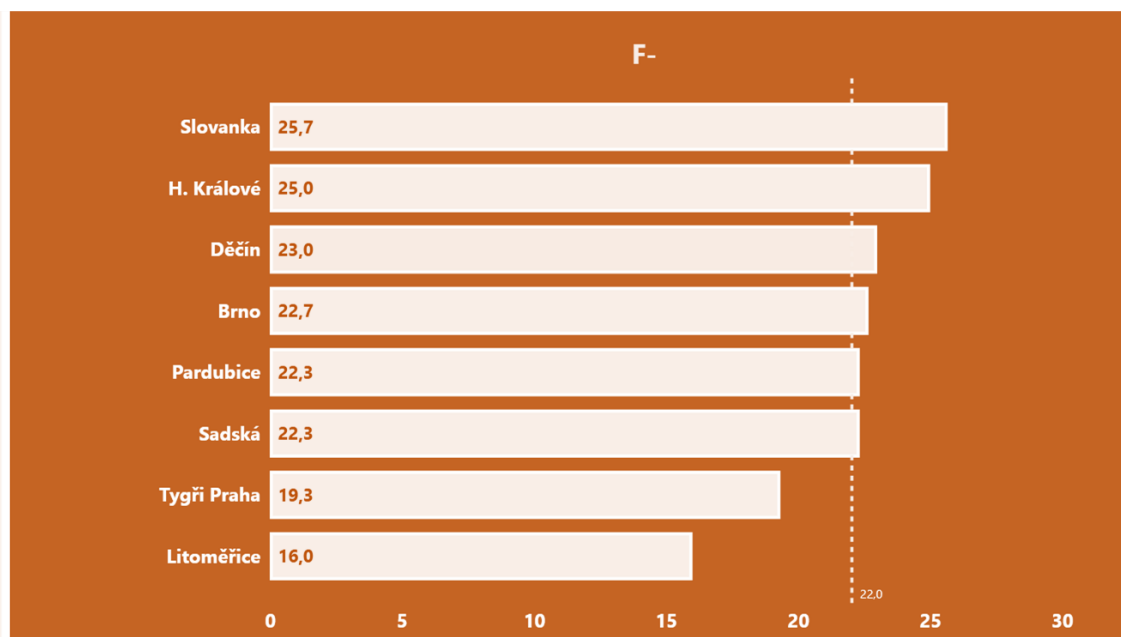

## [Statistiky zde](#)

body z vymezeného území 52:20

rychlý protiútok 17:9

zakončení z pole 31/68 : 15/80

trojky 2/10 : 4/23

trestné hody 5/10 : 18/28

útočný doskok 16:26

ztráty 41:33

## TÝMOVÉ STATISTIKY: