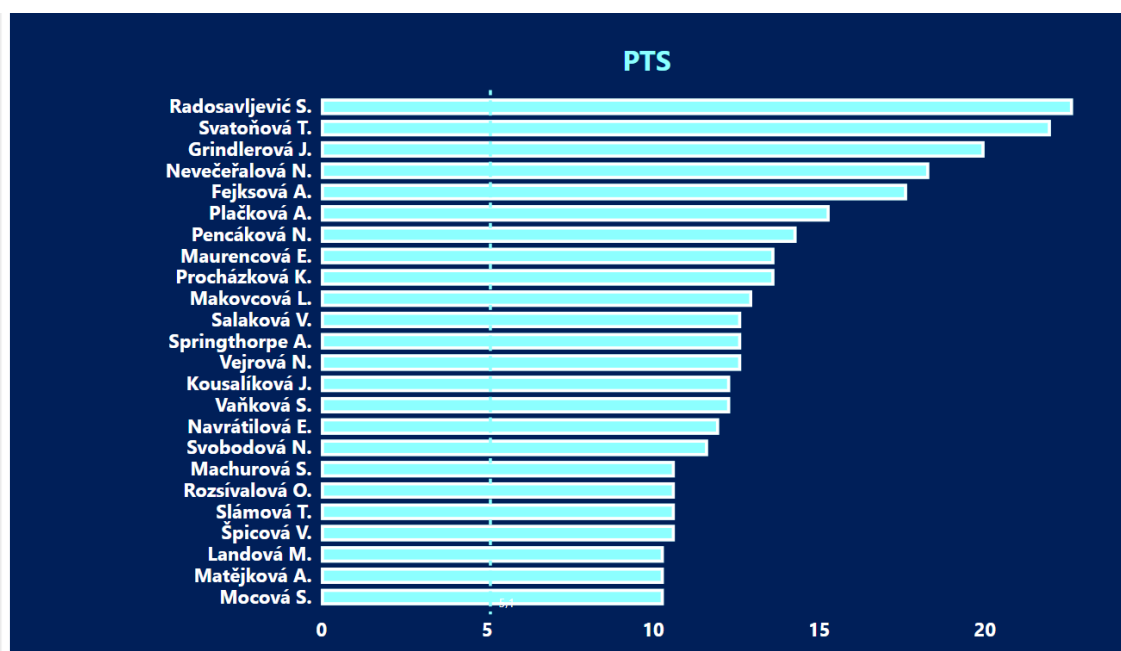

INDIVIDUÁLNÍ STATISTIKY