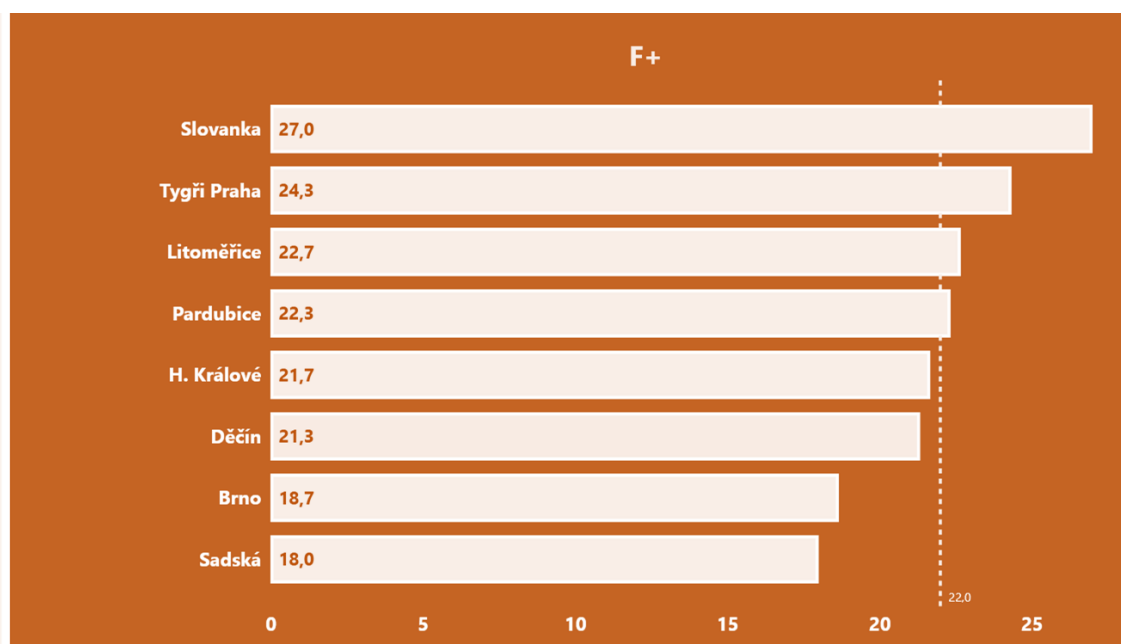

## [Statistiky zde](#)

body z vymezeného území 52:20

rychlý protiútok 17:9

zakončení z pole 31/68 : 15/80

trojky 2/10 : 4/23

trestné hody 5/10 : 18/28

útočný doskok 16:26

ztráty 41:33

## TÝMOVÉ STATISTIKY: