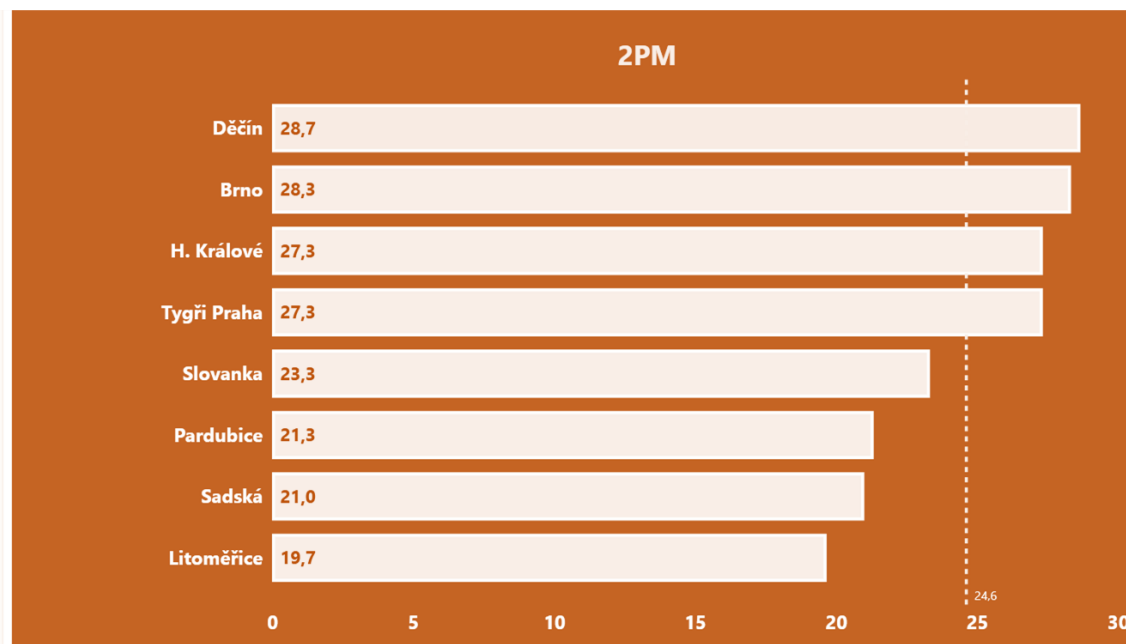

TÝMOVÉ STATISTIKY: