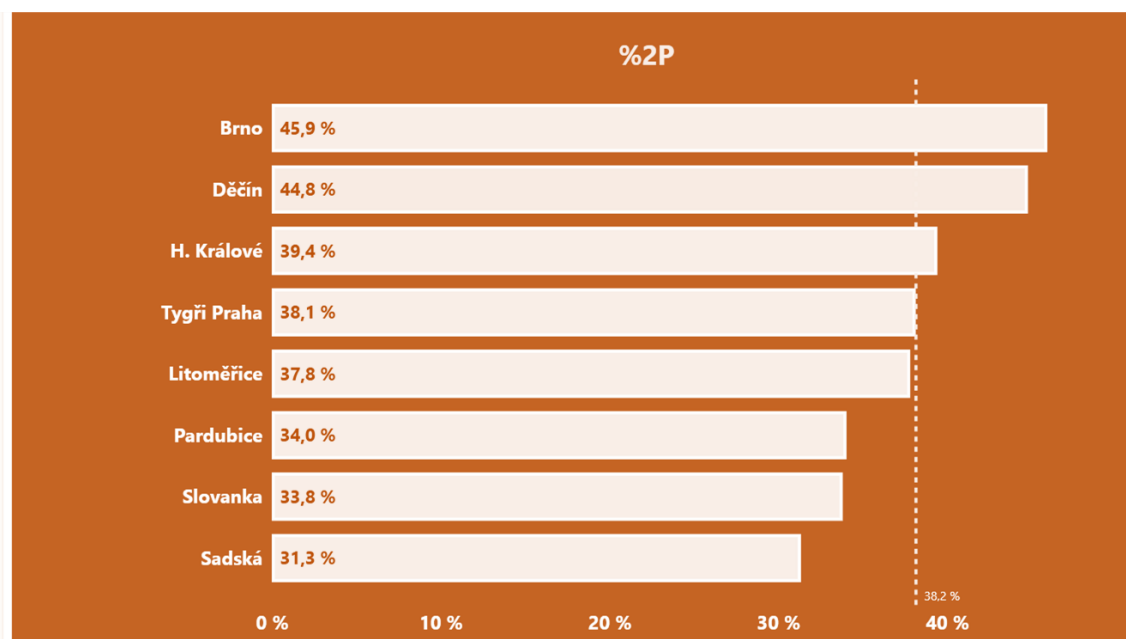

TÝMOVÉ STATISTIKY: