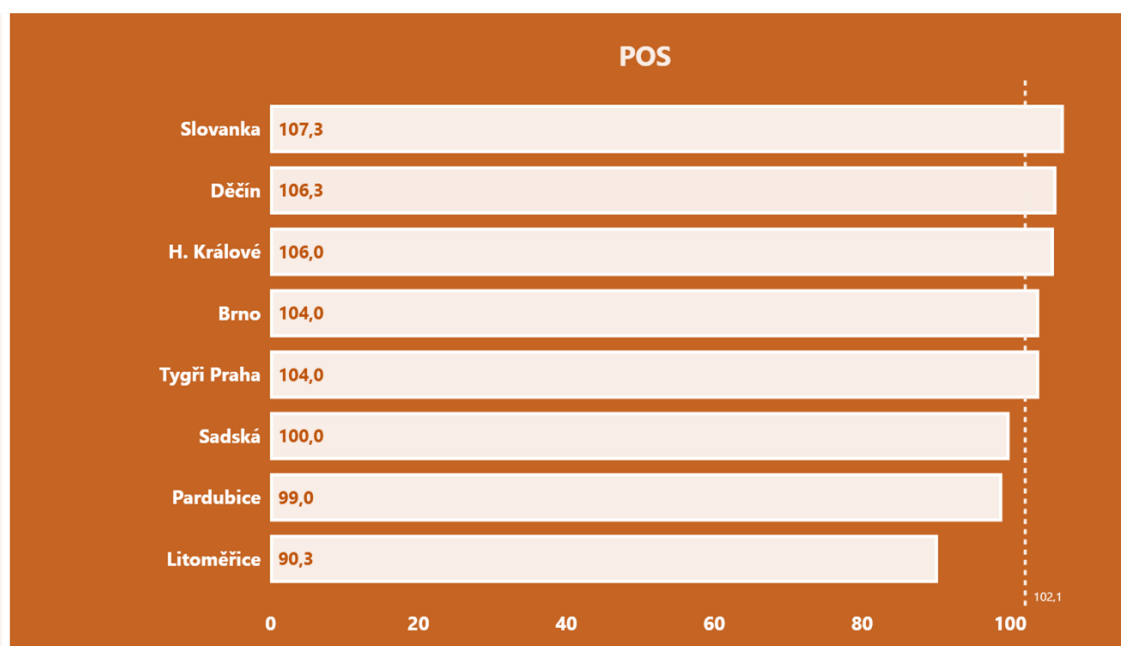

## [Statistiky zde](#)

body z vymezeného území 52:20

rychlý protiútok 17:9

zakončení z pole 31/68 : 15/80

trojky 2/10 : 4/23

trestné hody 5/10 : 18/28

útočný doskok 16:26

ztráty 41:33

## TÝMOVÉ STATISTIKY: