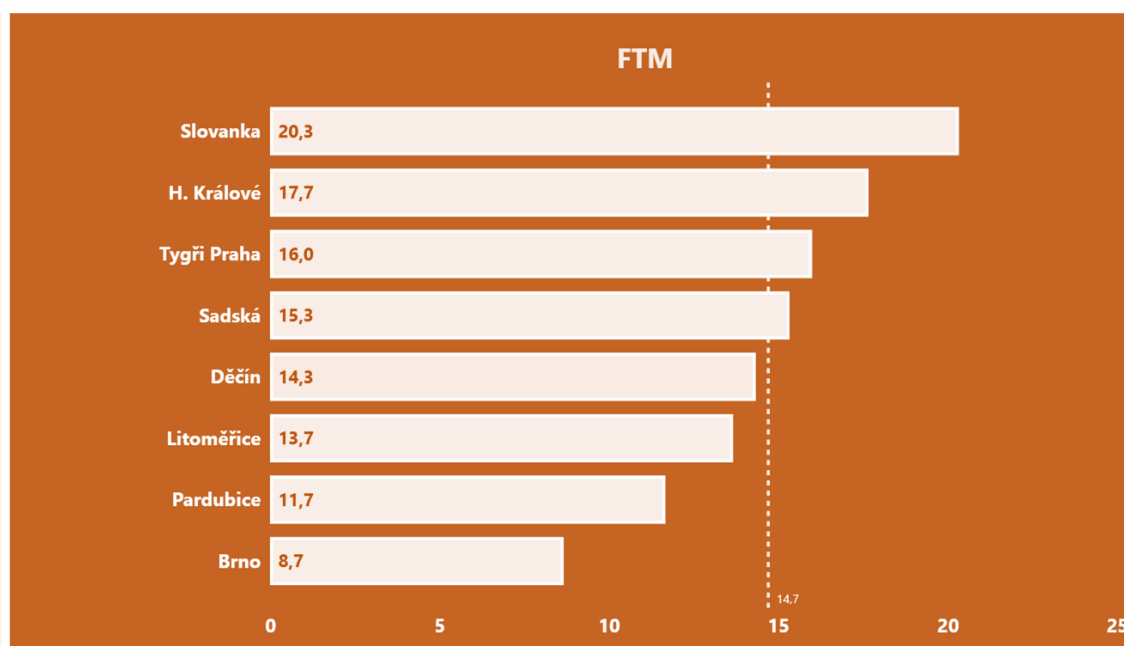

## [Statistiky zde](#)

body z vymezeného území 52:20

rychlý protiútok 17:9

zakončení z pole 31/68 : 15/80

trojky 2/10 : 4/23

trestné hody 5/10 : 18/28

útočný doskok 16:26

ztráty 41:33

## TÝMOVÉ STATISTIKY: