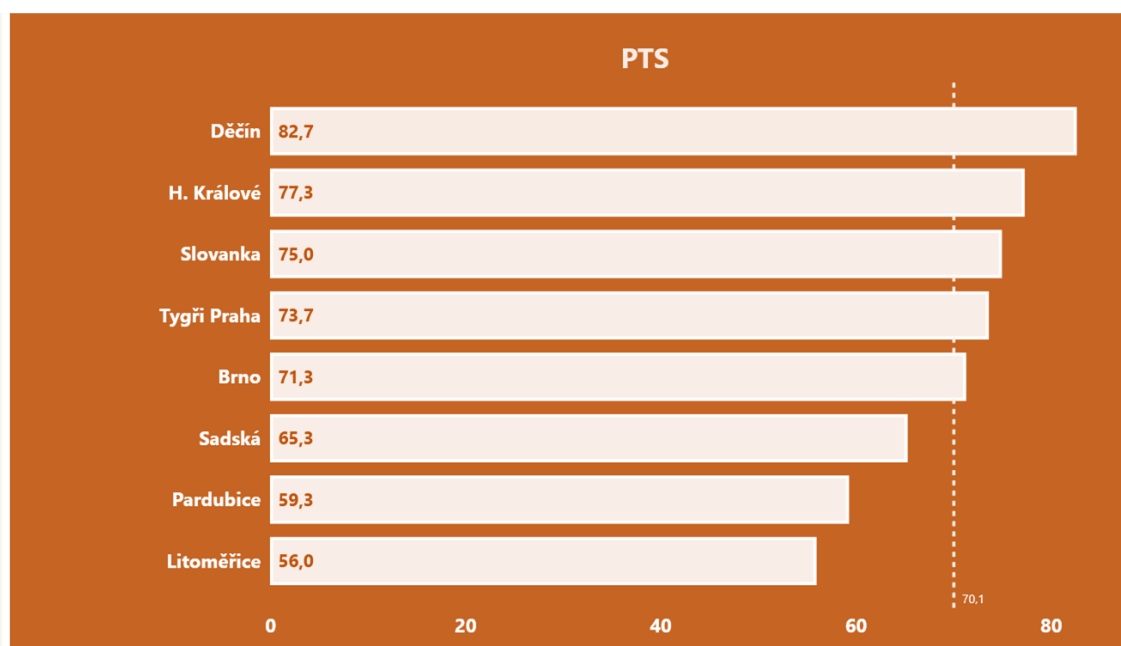

## [Statistiky zde](#)

body z vymezeného území 52:20

rychlý protiútok 17:9

zakončení z pole 31/68 : 15/80

trojky 2/10 : 4/23

trestné hody 5/10 : 18/28

útočný doskok 16:26

ztráty 41:33

## TÝMOVÉ STATISTIKY: